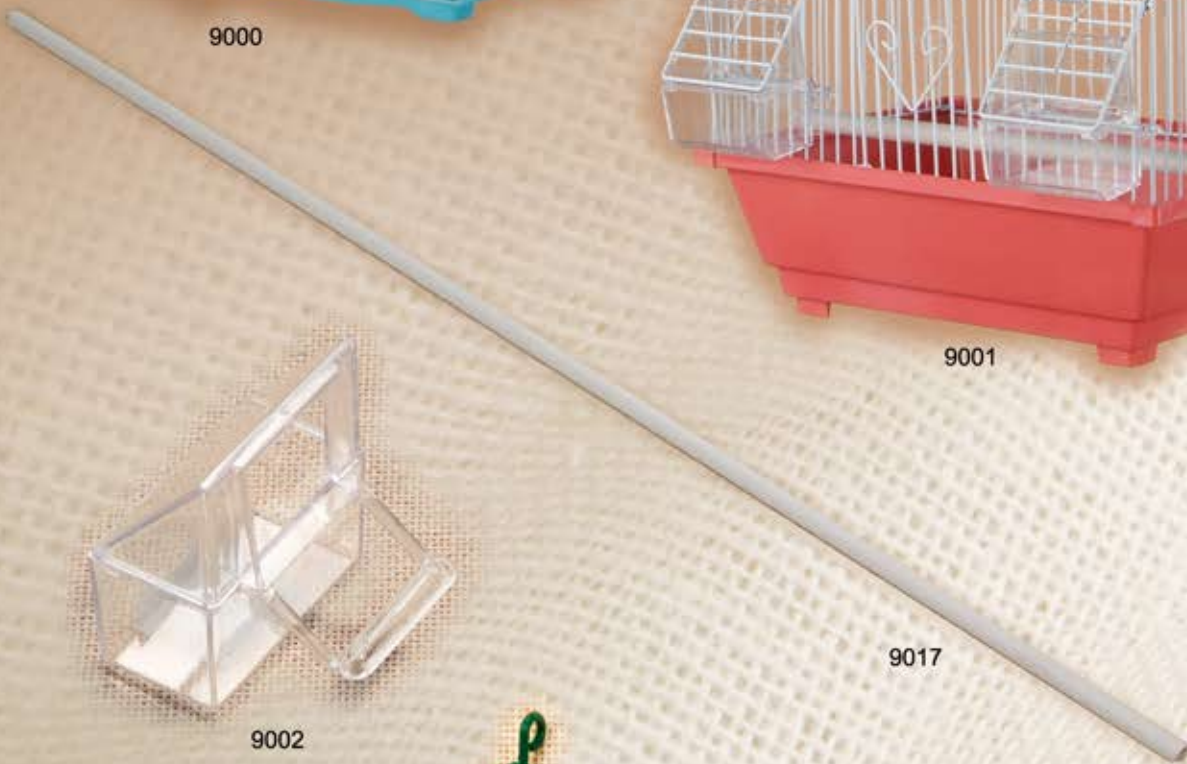

Jaulas y Accesorios

9017

JAULAS PAJAROS

REF.	LARGO	ANCHO	ALTO
9000	29 cm	20 cm	40 cm
9001	29 cm	20 cm	40 cm

ACCESORIOS

REF.	DESCRIPCION
9002	Comedero / Bebedero
9004	Columpio
9017	Pajita 1 m.